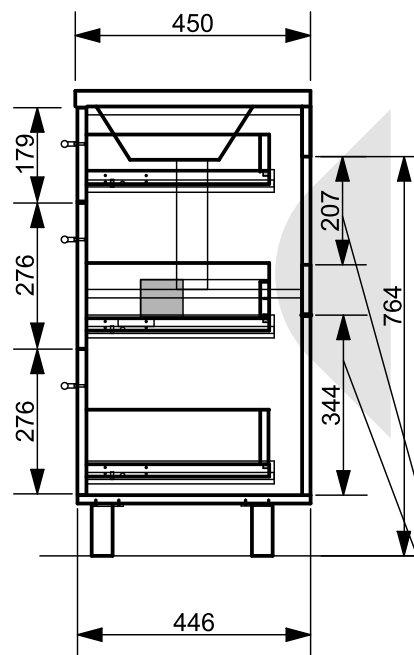

ESTET

г. Кострома, ул. Московская д. 105
тел. 8 (4942) 33 61 71

Тумба «BARCELONA» 2 ящика 1 дверь (напольная)

Схема монтажа комплекта мебели
Подведения воды к тумбе
«BARCELONA» 2 ящика 1 дверь (напольная)

Вид справа

Вид спереди

Место для подвода воды

МЕБЕЛЬ ДЛЯ ВАННЫХ КОМНАТ (СЕРИЯ BARCELONA)

ООО «ЭСТЕТ»