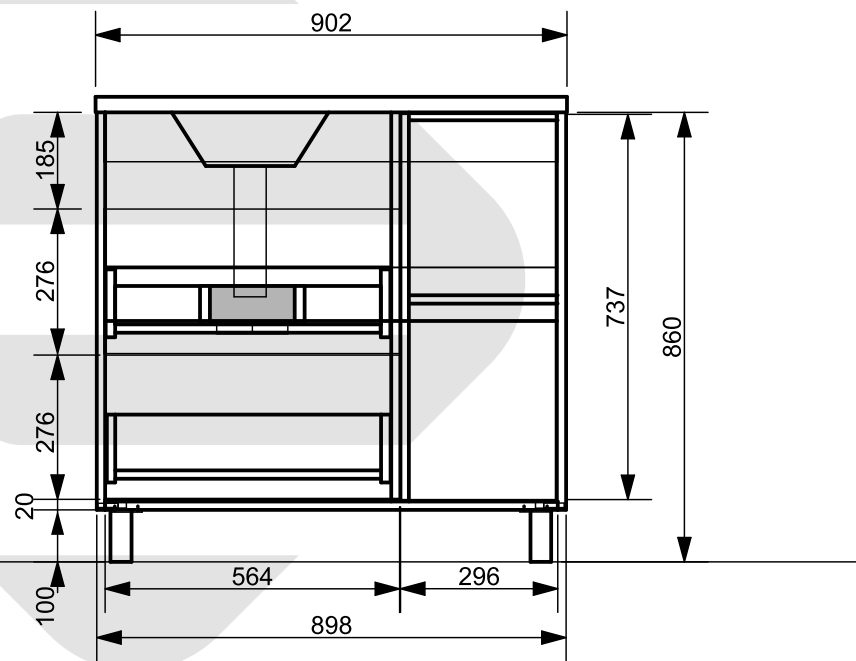

ESTET

г. Кострома, ул. Московская д. 105
тел. 8 (4942) 33 61 71

Тумба «BARCELONA» 2 ящика 1 дверь (напольная)

Схема монтажа комплекта мебели
Подведения воды к тумбе
«BARCELONA» 2 ящика 1 дверь (напольная)

Вид справа

Вид спереди

Место для подвода воды

МЕБЕЛЬ ДЛЯ ВАННЫХ КОМНАТ (СЕРИЯ BARCELONA)

ООО «ЭСТЕТ»